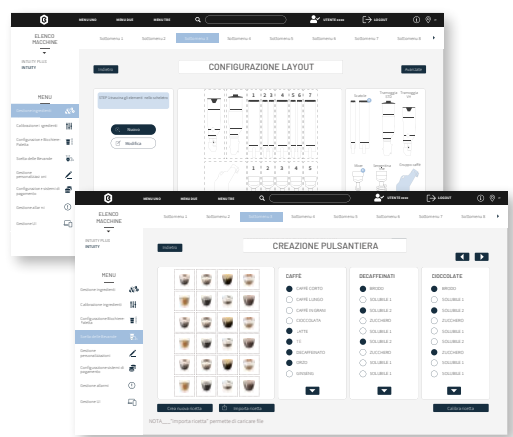

EASY CONFIGURATION MAINTENANCE INTERACTION

EASY CONFIGURATION

Physical Utnyttja potentialen i den nya modulära elektroniska arkitekturen med enkel anslutning och plug & play-modulidentifiering. Det finns ett brett utbud av möjliga kombinationer; lägg till de moduler du vill ha så känner Intuity igen dem automatiskt. Du kan erbjuda upp till två typer av kaffe och två typer av socker, lägg till vakuumsystemet och bestäm hur många lösliga produkter och blandare som ska integreras i ditt erbjudande.

Digital Intuitive är nyckelordet, med den nya BI-Creator-konfigurationsmjukvaran. Följ den guidade processen baserad på ett dra-och-släpp-gränssnitt och ställ in det du verkligen behöver: välj bland dussintals förinstallerade menyer och recept eller frigör din kreativitet för ett mer personligt erbjudande.

BI-CREATOR

EASY MAINTENANCE

Physical Åtkomst till maskinen har underlättats med de ergonomiska modulerna, som enkelt kan tas bort för rengöring och underhåll. Tack vare den bilbaserade elektroniska plattformen har du alltid full kontroll; Intuity förstär automatiskt dess driftstatus och ger dig instruktioner om hur du löser eventuella problem.

Digital Intuities teknologi har designats för att utvecklas över tiden och kommunicera med tredjepartsappar, till exempel för att möjliggöra integration av data som spelats in av maskinen med en IoT-plattform. Detta innebär att du kommer att kunna förutse och optimera underhållet, vilket ytterligare förbättrar effektiviteten.

EASY INTERACTION

Physical Interaktion är en fantastisk upplevelse. Via pekskärmen bläddrar användaren i menyerna och anpassar varje aspekt av sin dryck, precis som om de använde en smartphone eller surfplatta. Köpet blir ännu mer stimulerande med information om produkter, kampanjer och paketsförsäljning och LED-belyst guidad process.

Digital Morgondagens försäljningsupplevelse börjar idag och du är redan ett steg före alla andra. Intuity är designad för att utvecklas i framtiden; du kan göra interaktionen ännu mer fängslande och avancerat tack vare det inbyggda API:et, som gör att du kan installera tredjepartsappar som väderinformation, nyhetsinnehåll, användarprofileringssystem och röststyrda assistenter.