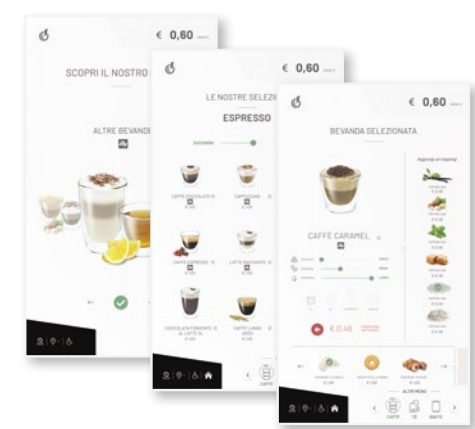

Digital Intuitive är nyckelordet, med den nya BI-Creator-konfigurationsmjukvaran. Följ den guidade processen baserad på ett dra-och-släpp-gränssnitt och ställ in det du verkligen behöver: välj bland dussintals förinstallerade menyer och recept eller frigör din kreativitet för ett mer personligt erbjudande.

BI-CREATOR

EASY MAINTENANCE

Physical Åtkomst till maskinen har underlättats med de ergonomiska modulerna, som enkelt kan tas bort för rengöring och underhåll. Tack vare den bilbaserade elektroniska plattformen har du alltid full kontroll; Intuity förstär automatiskt dess driftstatus och ger dig instruktioner om hur du löser eventuella problem.

EASY INTERACTION

Physical Interaktion är en fantastisk upplevelse. Via pekskärmen bläddrar användaren i menyerna och anpassar varje aspekt av sin dryck, precis som om de använde en smartphone eller surfplatta. Köpet blir ännu mer stimulerande med information om produkter, kampanjer och paketsförsäljning och LED-belyst guidad process.

Skapa ett erbjudande anpassat efter dina mål: du kan få allt och mer!

Intuiteten förändras, växer och utvecklas med dig: det är detta som gör den till en vinnande investering. Välj det pekskärmgränssnitt du föredrar, antingen 21" eller 32" för en mer uppslukande upplevelse, och lägg sedan till allt du behöver för att fler konsumtionsmöjligheter. Du kan dubbla typerna av kaffe och socker, föreslå upp till tio lösliga produktbehållare och garantera perfekt bevarande av smaker med vakuumbehållaren för kaffeböner. Dessutom har du även fyra toppingsautomater som standard (på Intuity Plus), två kolumner för koppar i olika storlekar och två omrörare. Är det här tillräckligt? Vill du ha ännu mer? Kombiner Intuity med en snacks- och kalldrycksmaskin som Flessy L eller XL för ett otroligt brett och varierat utbud.