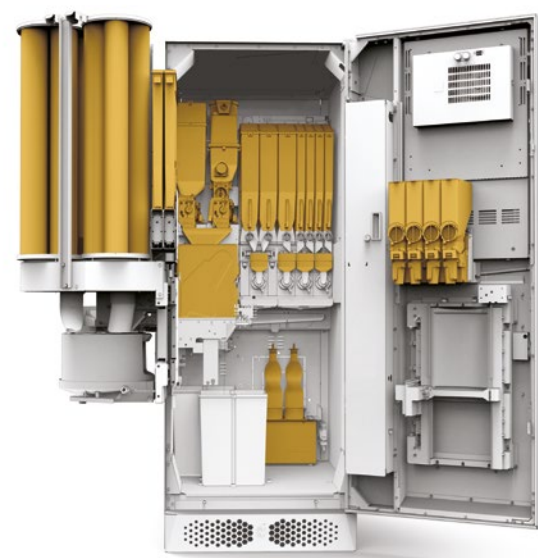

Skapa ett erbjudande anpassat efter dina mål: du kan få allt och mer!

Intuiteten förändras, växer och utvecklas med dig: det är detta som gör den till en vinnande investering. Välj det pekskärmgränssnitt du föredrar, antingen 21" eller 32" för en mer uppslukande upplevelse, och lägg sedan till allt du behöver för att fler konsumtionsmöjligheter. Du kan dubbla typerna av kaffe och socker, föreslå upp till tio lösliga produktbehållare och garantera perfekt bevarande av smaker med vakuumbehållaren för kaffeböner. Dessutom har du även fyra toppingsautomater som standard (på Intuity Plus), två kolumner för koppar i olika storlekar och två omrörare. Är det här tillräckligt? Vill du ha ännu mer? Kombiner Intuity med en snacks- och kalldrycksmaskin som Flessy L eller XL för ett otroligt brett och varierat utbud.